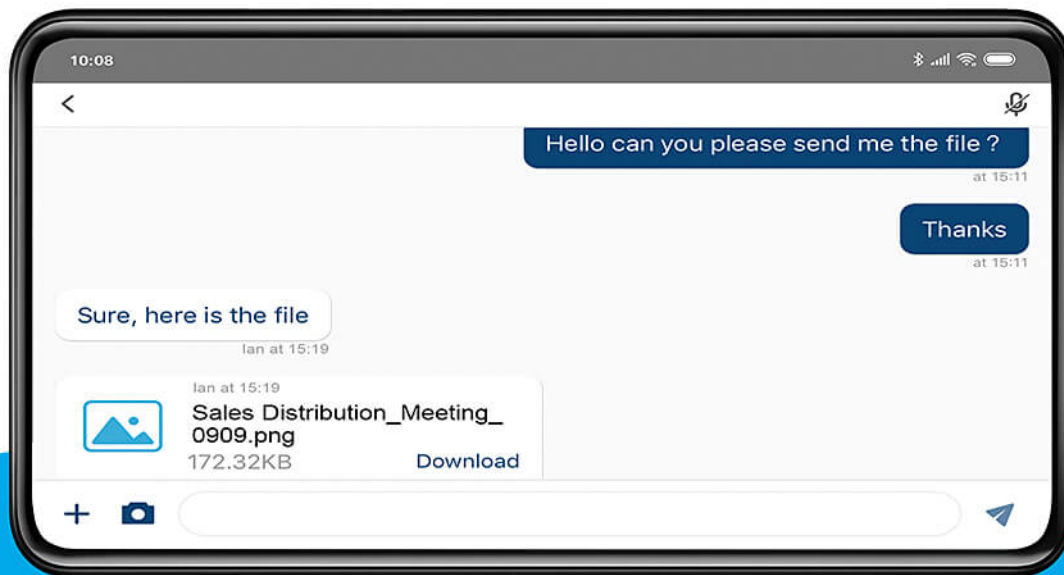

Mensajes de la sala de chat

Chatee al instante o envíe archivos a todos los participantes de una reunión para mejorar la interacción y el intercambio de información, y asegúrese de que todos están en la misma página.

Control intuitivo

Establezca diseños, cambie de fuente, controle el audio y mucho más.