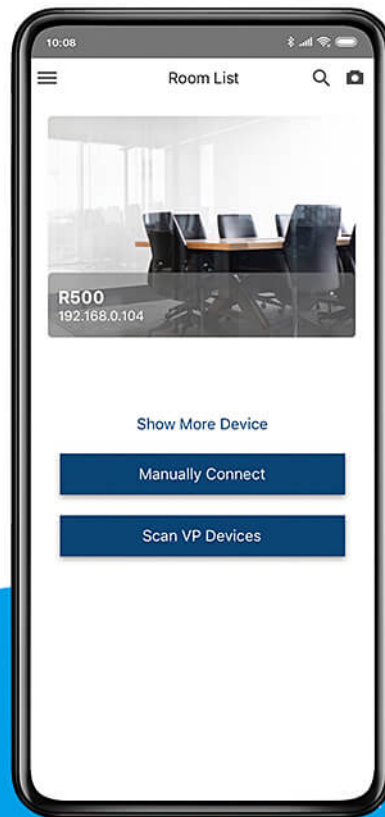

## ATEN Video Presentation Control App

App para control y presentación desde dispositivo móvil

Únase a las reuniones a través de la ATEN Video Presentation Control App, que le permite colaborar y controlar presentaciones de reuniones directamente desde su smartphone. Esta aplicación gratuita incluye capacidades colaboración y control para ayudarle a ofrecer reuniones fluidas, interesantes y productivas.

### Múltiples opciones de inicio de sesión

Busque automáticamente en la red y haga clic en cualquier dispositivo para iniciar sesión. Conéctese manualmente introduciendo la dirección IP y el código de sala, o bien simplemente escanee o cargue el código QR del dispositivo para un acceso instantáneo.

### Presentación inalámbrica

Simplemente inicie sesión en la reunión y haga clic en "Iniciar intercambio" para transmitir el contenido de la presentación directamente desde su smartphone.

**Ver presentaciones en directo**