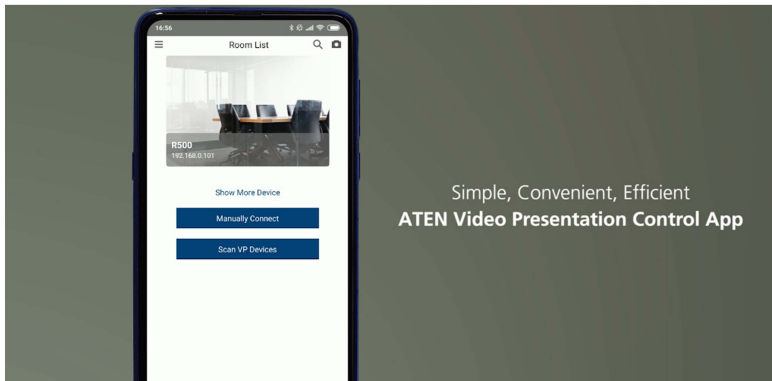

## ATEN Video Presentation Control App

App para control y presentación desde dispositivo móvil

Únase a las reuniones a través de la ATEN Video Presentation Control App, que le permite colaborar y controlar presentaciones de reuniones directamente desde su smartphone. Esta aplicación gratuita incluye capacidades colaboración y control para ayudarle a ofrecer reuniones fluidas, interesantes y productivas.

### Múltiples opciones de inicio de sesión

Busque automáticamente en la red y haga clic en cualquier dispositivo para iniciar sesión. Conéctese manualmente introduciendo la dirección IP y el código de sala, o bien simplemente escanee o cargue el código QR del dispositivo para un acceso instantáneo.