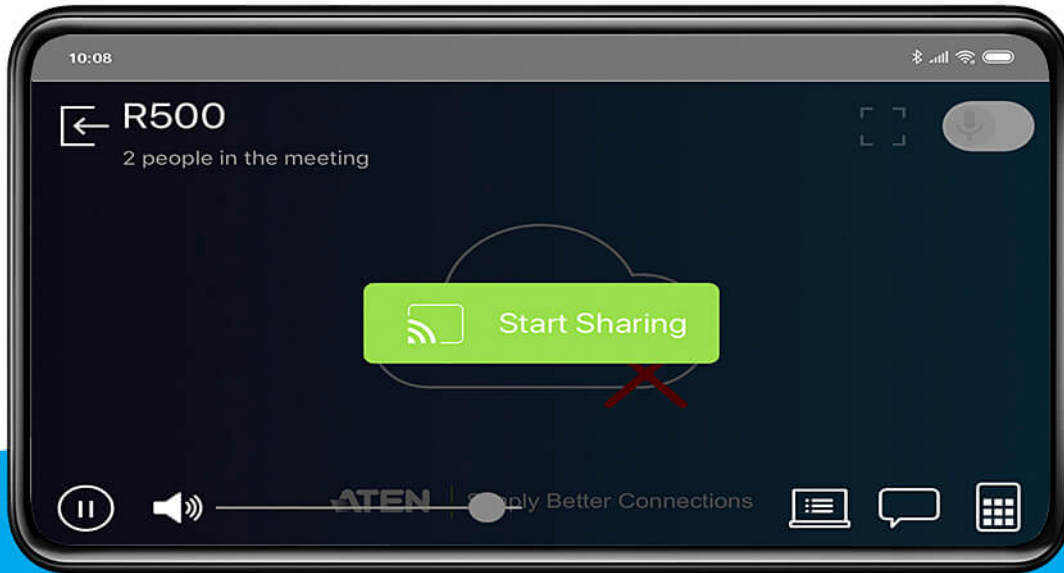

## ATEN Video Presentation Control App

App para control y presentación desde dispositivo móvil

Únase a las reuniones a través de la ATEN Video Presentation Control App, que le permite colaborar y controlar presentaciones de reuniones directamente desde su smartphone. Esta aplicación gratuita incluye capacidades colaboración y control para ayudarle a ofrecer reuniones fluidas, interesantes y productivas.

### Múltiples opciones de inicio de sesión

Busque automáticamente en la red y haga clic en cualquier dispositivo para iniciar sesión. Conéctese manualmente introduciendo la dirección IP y el código de sala, o bien simplemente escanee o cargue el código QR del dispositivo para un acceso instantáneo.

### Presentación inalámbrica

Simplemente inicie sesión en la reunión y haga clic en "Iniciar intercambio" para transmitir el contenido de la presentación directamente desde su smartphone.

**Ver presentaciones en directo**